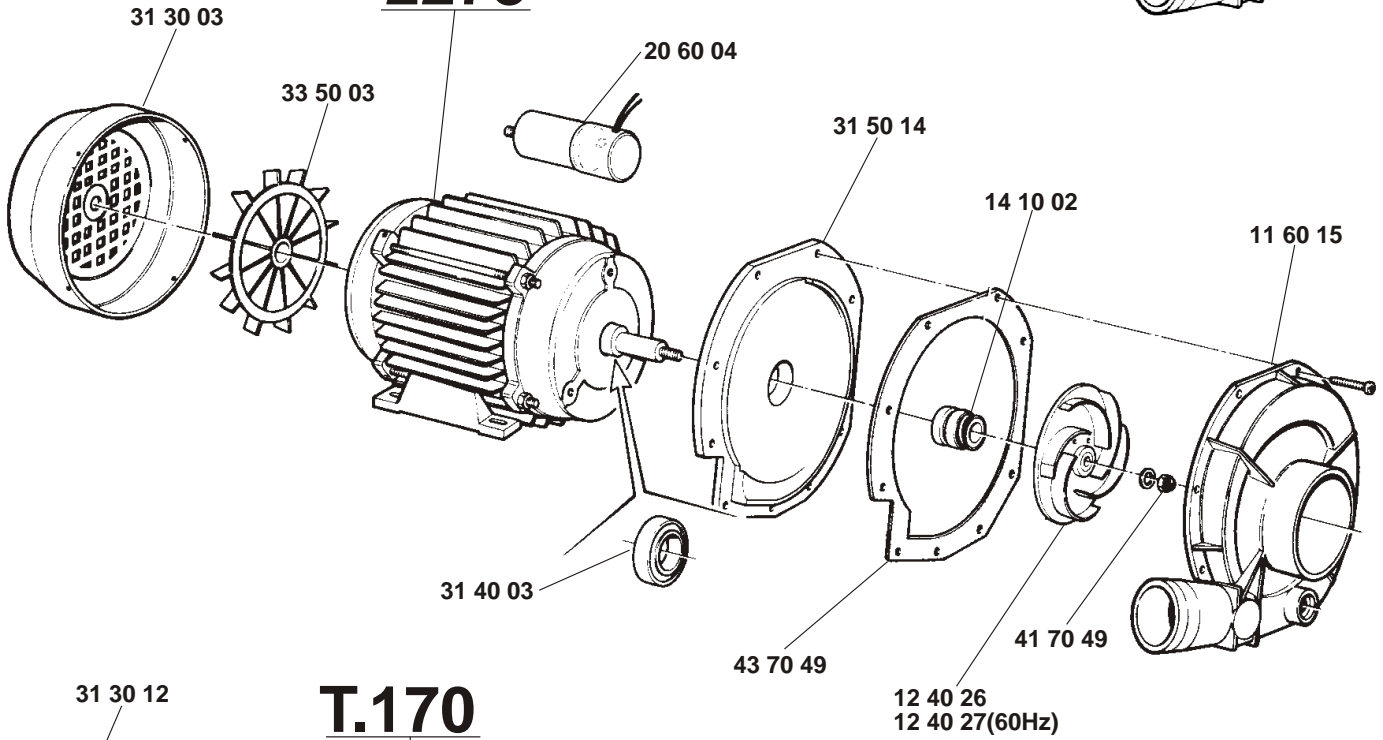

* OPTIONAL

* OPTIONAL

13 00 68 V 230/50 Hz /1
13 00 81 V 220/60 Hz /1

2278

T.170