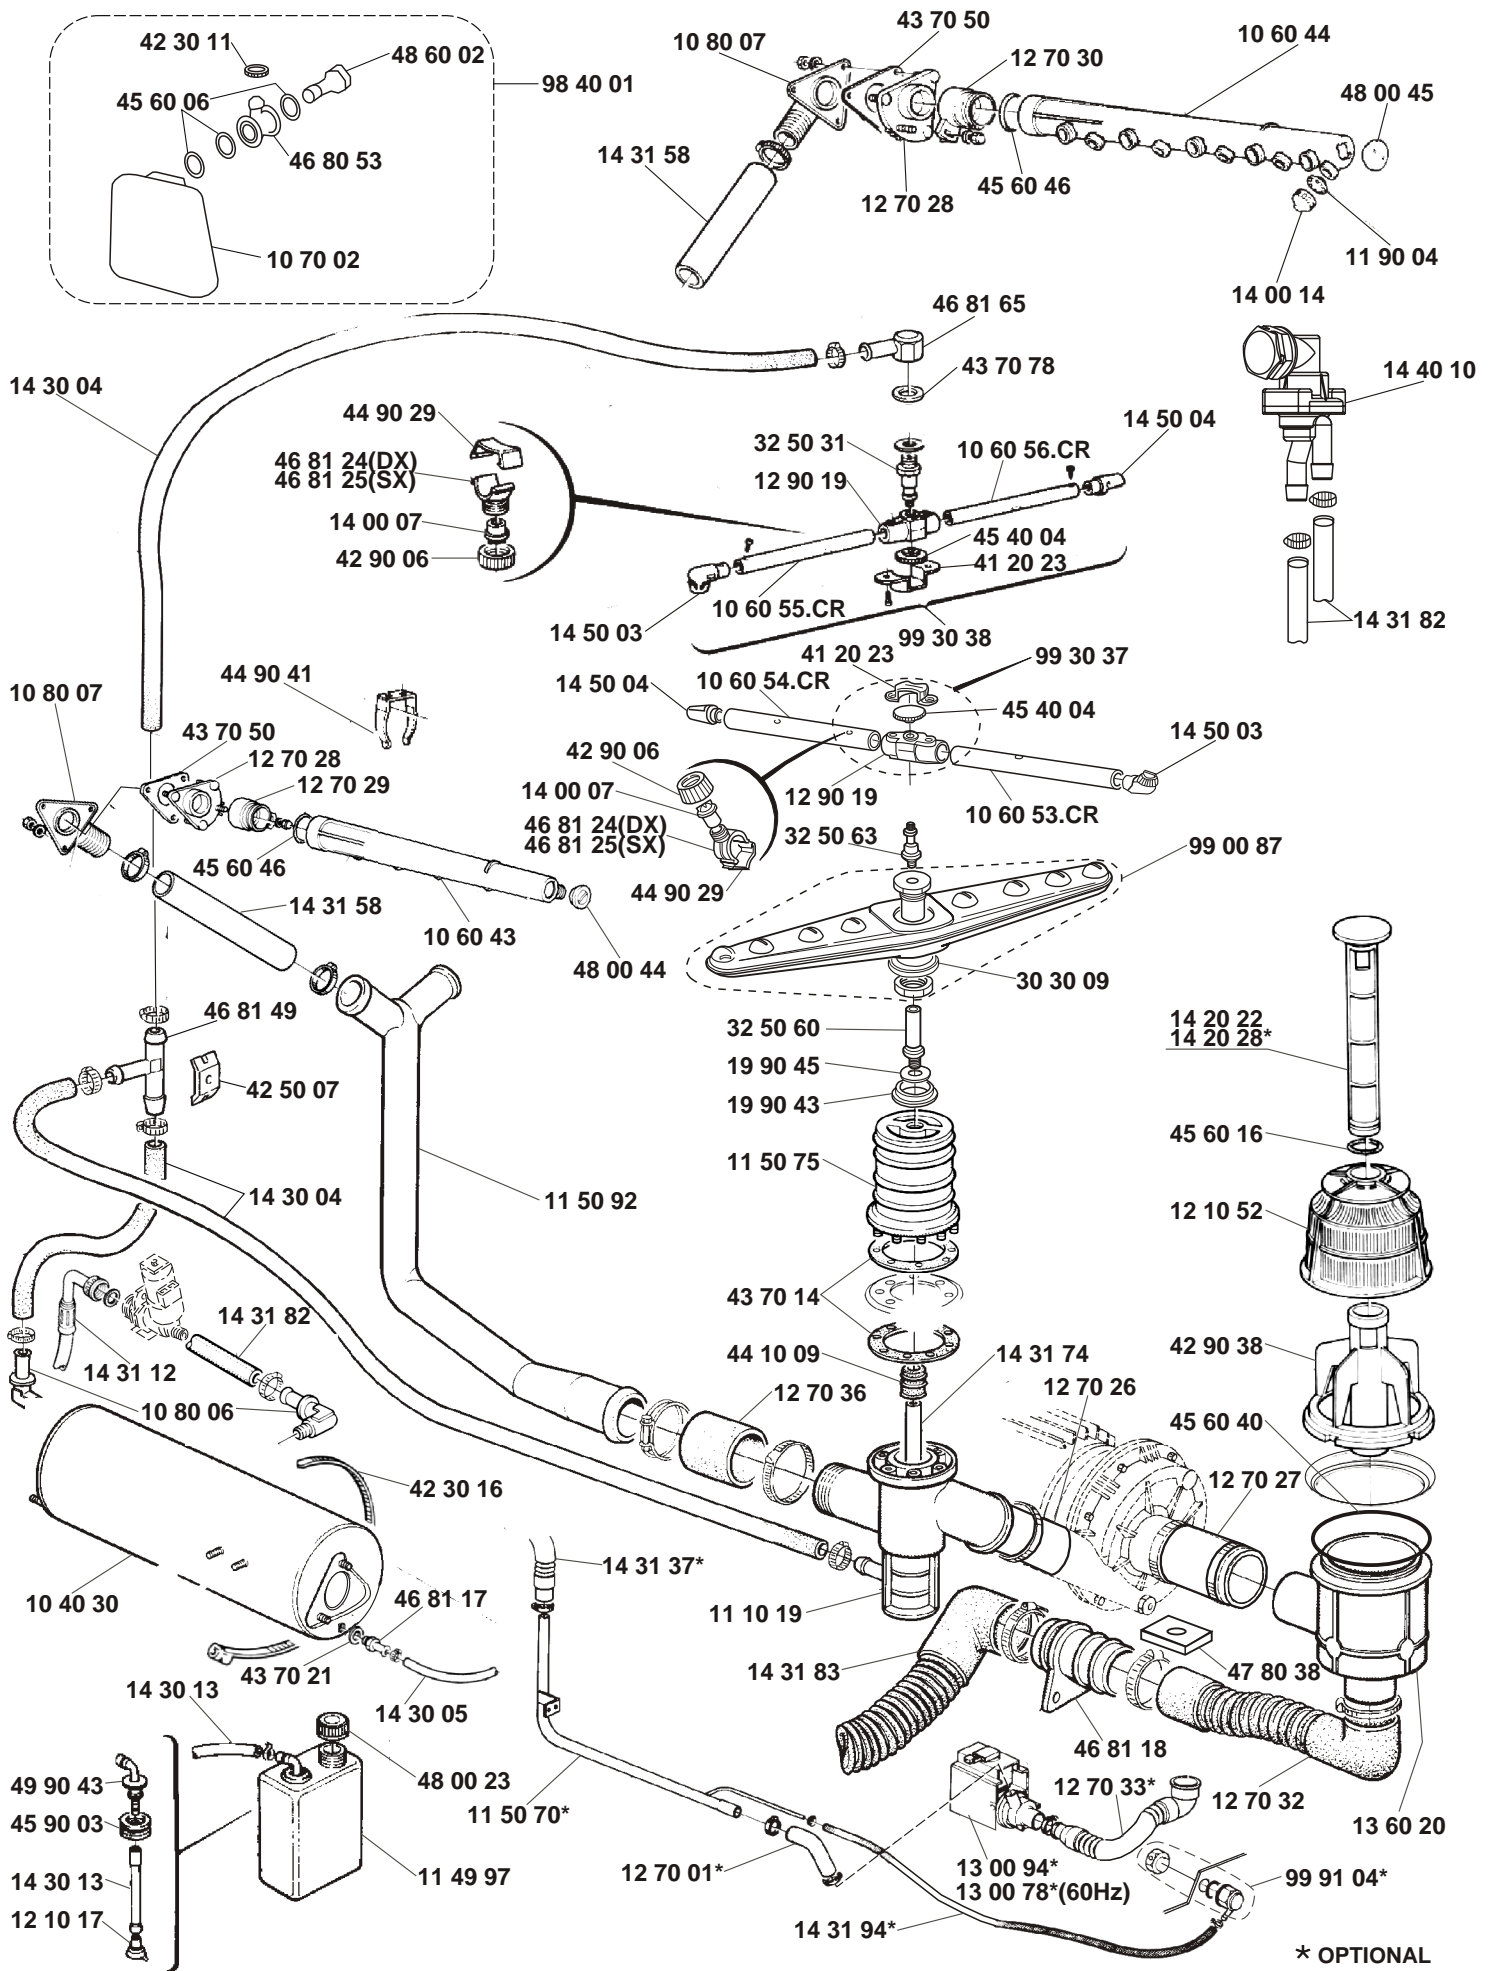

* OPTIONAL

* OPTIONAL

13 00 68 V 230/50 Hz /1
13 00 81 V 220/60 Hz /1

2278

T.170