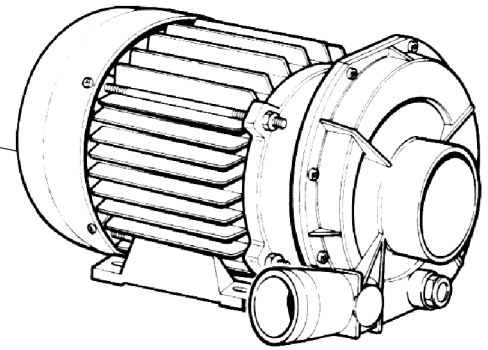

* OPTIONAL

* OPTIONAL

13 00 68 V 230/50 Hz /1
13 00 81 V 220/60 Hz /1

2278

T.170